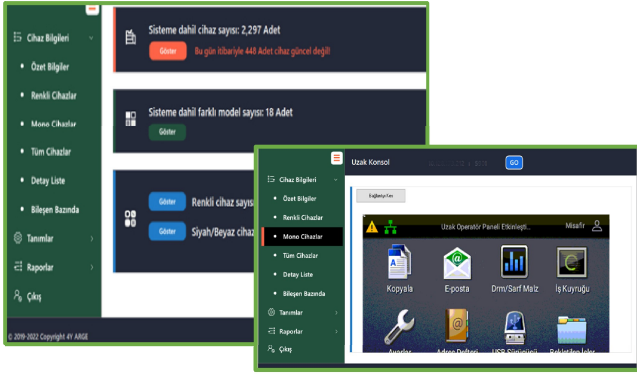

Cihaz Yönetim Sistemi

CYSis: Her şey elinizde kontrol altında!

Yönet Kontrol Et!

Kurum içinde bulunan tümleşik yazdırma cihazlarının yönetimi, kontrolü ve raporlanması için hazırlanmış yüzde yüz yerli yazılım sistemidir.

Daha sonraki geliştirme modülleriyle kurum içindeki UPS gibi cihazları da yönetip takip etme imkanı olacaktır.

Seri Numarası	Çihaz Bilgileri	Özet Bilgiler	Renkli Çihazlar	Mono Çihazlar	Tüm Çihazlar	Detay Liste	Bileşen Bazında	Tanımlar
18.01.2022 11.44.48	E10021873F9000	MONO	7464051	2019-5-21	3	129.839 Sayfa	10.10.	
17.01.2022 14.10.17	SEC3425152A1	MONO	0840395	N/A	5	112.025 Sayfa	10.10.	
18.01.2022 11.44.51	SEC3425152A1	MONO	0840395	N/A	38	86.407 Sayfa	10.10.	
18.01.2022 11.44.51	E1788C779B8A0D	MONO	7464039	2020-5-7	46	20.629 Sayfa	10.10.	
18.01.2022 11.44.51	E10021873F9205	MONO	4600017	2020-4-30	104	63.320 Sayfa	10.10.	
18.01.2022 11.44.52	E10021873F9B6A	MONO	7464040	2019-3-22	122	123.154 Sayfa	10.10.	
18.01.2022 11.44.52	E10021873F9713	MONO	7464048	2019-3-14	151	480 Sayfa	10.10.	
18.01.2022 11.44.52	SEC001599E90C	MONO	279288	N/A	29	421.676 Sayfa	10.10.	
18.01.2022 11.44.52	E10021873F971D	MONO	7464048	2019-3-13	12	211.800 Sayfa	10.10.	
18.01.2022 11.44.52	E1788C77A45776	MONO	4600011	2020-9-21	15	75.827 Sayfa	10.10.	
18.01.2022 11.44.52	E10021873F9B0F	MONO	7464048	2019-3-13	64	223.944 Sayfa	10.10.	

KONTROL ELİNİZDE!

Sisteme yeni cihazlar ekleyip çıkarma, bu cihazları izleme, yönetme imkanınız olur. Bu sayede cihaz bileşenlerine ait hemen hemen herşeyi izlersiniz. Bu raporlar sonucuna göre lokasyonlar arasında rotasyon yaparak en yüksek verimi almış olursunuz. İzlediğiniz cihazlara ait baskı miktarlarını, kullandığı sarf malzeme bileşen gibi harcama kalemlerinizi kontrol edebilir ve bunları gerektiğinde raporlayabilirsiniz.